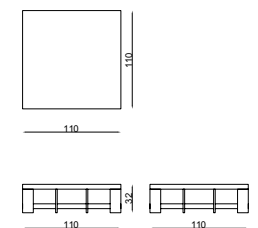

MIRO

Living Room

4'Lü / 4 Seater

Berjer / Armchair

3'Lü / 3 Seater

Orta Sehpa / C. Table

Lenova 24 Overview

MIRO