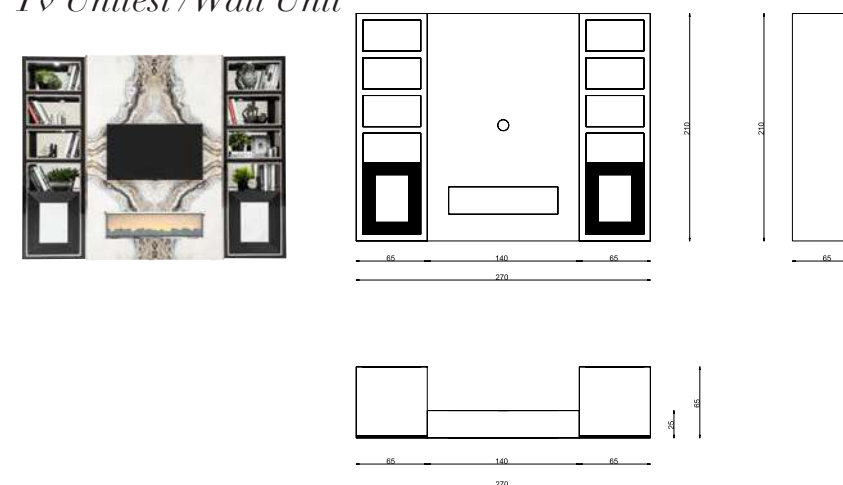

AMORE

Dining Room

Konsol/Sideboard

Sandalye/Chair

Masa/Dining Table

Tv Ünitesi/TV Unit

Tv Ünitesi/Wall Unit

Sehpa/C. Table