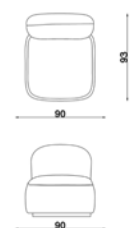

ASTANA

Living Room

4'Lü / 4 Seater

Berjer / Armchair

3'Lü / 3 Seater

Ara Sehpa / Inter Table

3'Lü / 3 Seater

Ara Modül / Inter Module