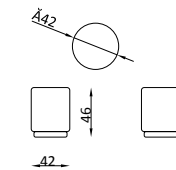

BENTLEY

Living Room

3'Lü / 3 Seater

2'Li / 2 Seater

Berjer / Armchair

Puf / Puff

Lenova 24 Overview

VIVRE