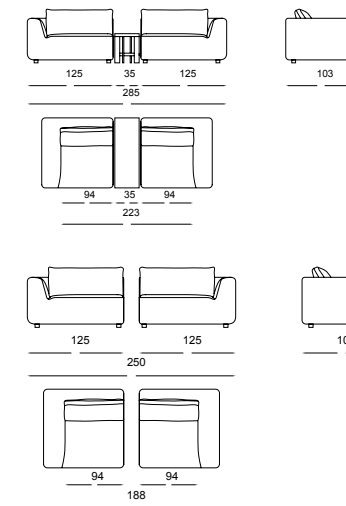

MIRO

Living Room

4'Lü / 4 Seater

Berjer / Armchair

3'Lü / 3 Seater

Orta Sehpa / C. Table

Lenova 24 Overview

MIRO