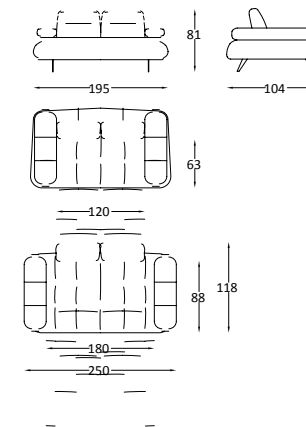

TORONTO

Living Room

4'Li / 4 Seater

3'Li / 3 Seater

2'Li / 2 Seater

Berjer / Armchair

Orta Sehpa / C. Table

Lenova 24 Overview