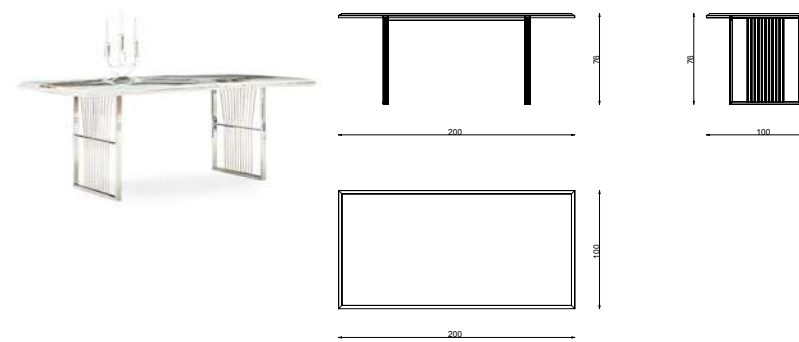

AMORE

Dining Room

Konsol/Sideboard

Sandalye/Chair

Masa/Dining Table

Tv Ünitesi/TV Unit

Tv Ünitesi/Wall Unit

Sehpa/C. Table