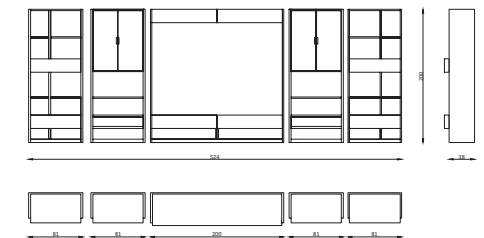

VOGUE

Dining Room

Konsol / Sideboard

Sandalye / Chair

Masa / Dining Table

Tv Ünitesi / TV Unit

Tv Ünitesi / TV Unit

Lenova 24 Overview