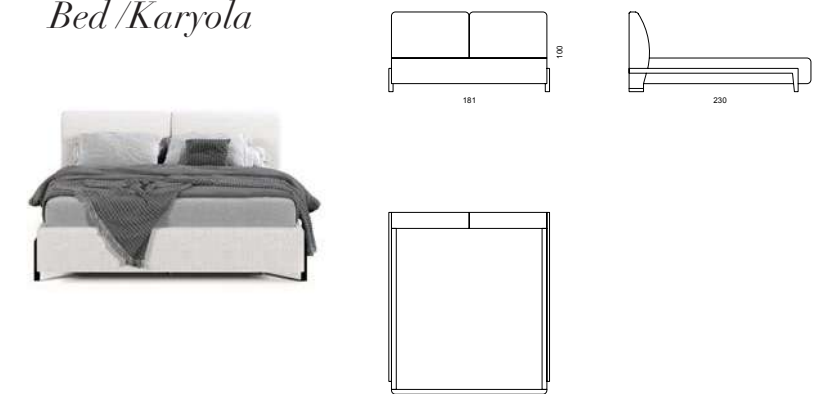

VOGUE

Bedroom

Dolap /Wardrobe

Şifonyer /Dresser

Bed /Karyola

Komodun /Night Stand

Şifonyer /Dresser

MIRO