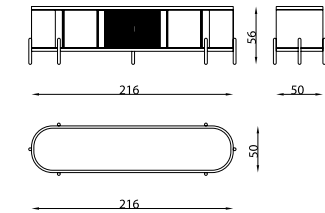

Tv Ünitesi / TV Unit