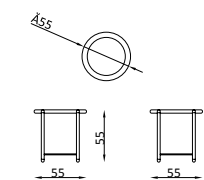

OSLO *brown*
Living Room

4'Lü / 3 Seater

Berjer / Armchair

3'Lü / 3 Seater

Puf / Puff

2'Li / 2 Seater

Orta Sehpa / C. Table

Yan Sehpa / Side Table