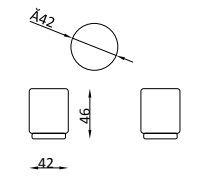

OSLO *brown*
Living Room

4'Lü / 3 Seater

Berjer / Armchair

3'Lü / 3 Seater

Puf / Puff

2'Li / 2 Seater

Orta Sehpa / C. Table

Yan Sehpa / Side Table