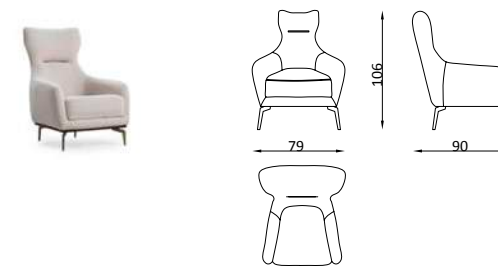

CENEVRE

Living Room

3'Lü / 3 Seater

3'Lü / 3 Seater

Berjer / Armchair

Puf / Pouf

Lenova 24 Overview

◆ NEPAL