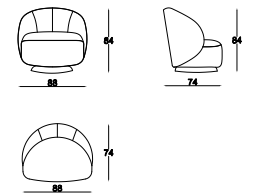

Berjer / Armchair