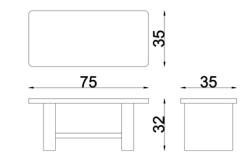

ASTANA

Living Room

4'Lü / 4 Seater

Berjer / Armchair

3'Lü / 3 Seater

Ara Sehpa / Inter Table

3'Lü / 3 Seater

Ara Modül / Inter Module