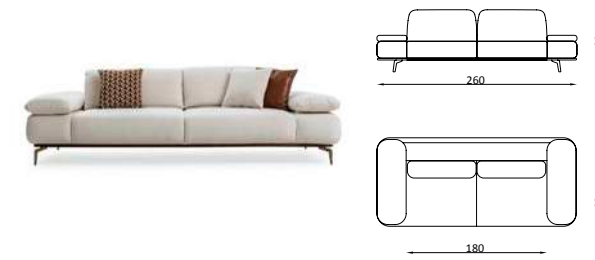

CENEVRE

Living Room

3'Lü / 3 Seater

3'Lü / 3 Seater

Berjer / Armchair

Puf / Pouf

Lenova 24 Overview

◆ NEPAL