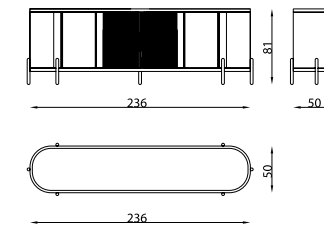

OSLO

Dining Room

Konsol / Sideboard