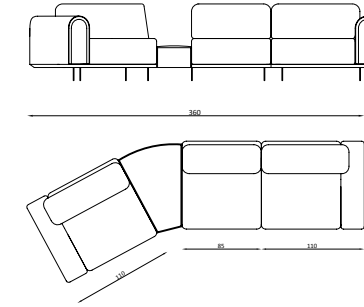

NEPAL

Living Room