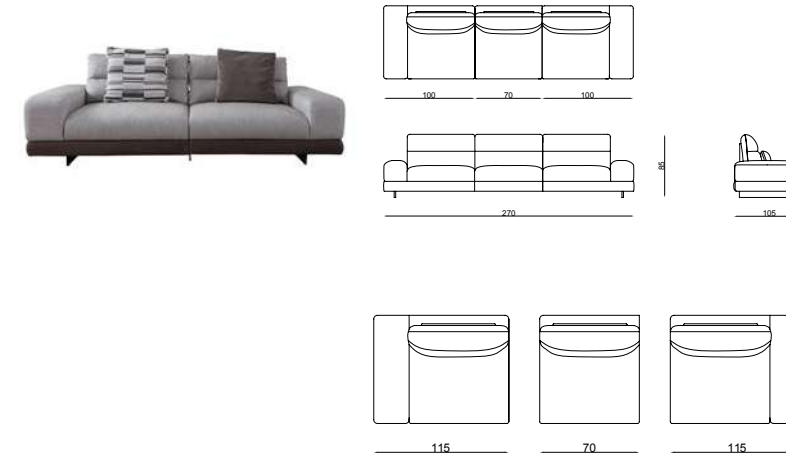

SHADOW

Living Room

4'Lü / 4 Seater

3'Lü / 3 Seater