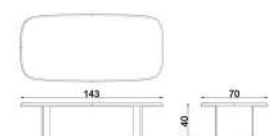

ASTANA

Living Room

Orta Sehpa / C. Table