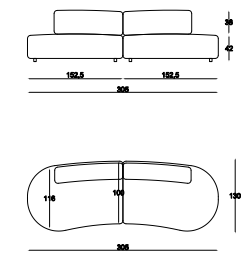

BIBI

Living Room

3'lü / 3 Seater