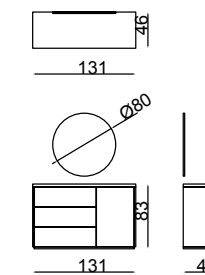

MIRO

Bedroom

Dolap /Wardrobe

Bed /Karyola

Şifonyer /Dresser

Komodun /Night Stand

Lenova 24 Overview

DOKU