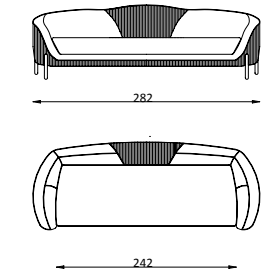

OSLO *brown*
Living Room

4'Lü / 3 Seater

Berjer / Armchair

3'Lü / 3 Seater

Puf / Puff

2'Li / 2 Seater

Orta Sehpa / C. Table

Yan Sehpa / Side Table