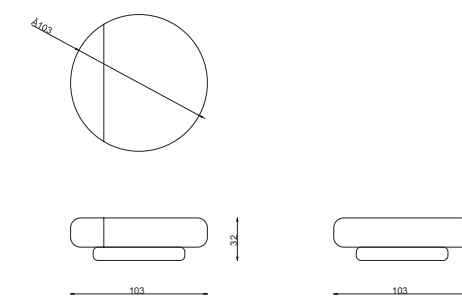

TORONTO

Living Room

4'Li / 4 Seater

3'Li / 3 Seater

2'Li / 2 Seater

Berjer / Armchair

Orta Sehpa / C. Table

Lenova 24 Overview