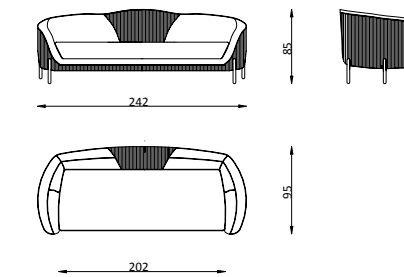

OSLO *brown*
Living Room

4'Lü / 3 Seater

Berjer / Armchair

3'Lü / 3 Seater

Puf / Puff

2'Li / 2 Seater

Orta Sehpa / C. Table

Yan Sehpa / Side Table