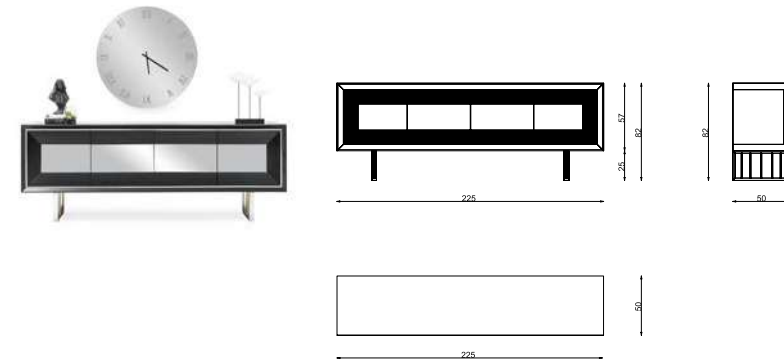

Konsol/Sideboard