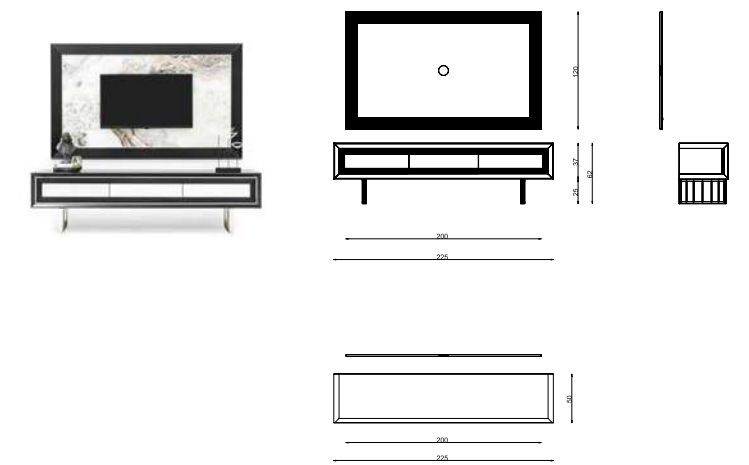

AMORE

Dining Room

Konsol/Sideboard

Sandalye/Chair

Masa/Dining Table

Tv Ünitesi/TV Unit

Tv Ünitesi/Wall Unit

Sehpa/C. Table