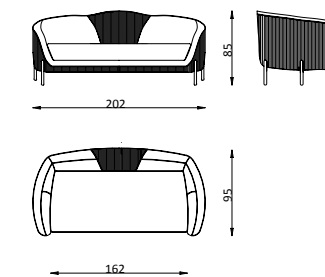

OSLO *brown*
Living Room

4'Lü / 3 Seater

Berjer / Armchair

3'Lü / 3 Seater

Puf / Puff

2'Li / 2 Seater

Orta Sehpa / C. Table

Yan Sehpa / Side Table