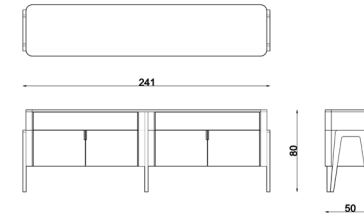

ASTANA

Dining Room

Konsol / Sideboard