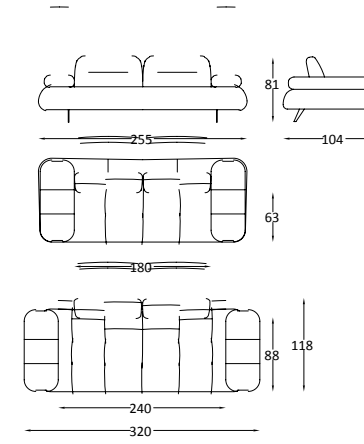

TORONTO

Living Room

4'Li / 4 Seater

3'Li / 3 Seater

2'Li / 2 Seater

Berjer / Armchair

Orta Sehpa / C. Table

Lenova 24 Overview