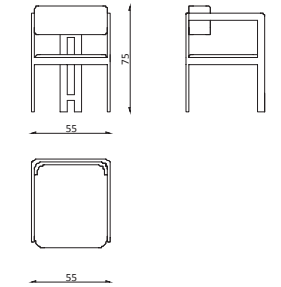

VOGUE

Dining Room

Konsol / Sideboard

Sandalye / Chair

Masa / Dining Table

Tv Ünitesi / TV Unit

Tv Ünitesi / TV Unit

Lenova 24 Overview