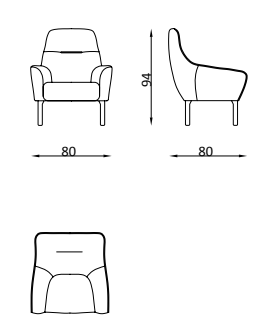

TORONTO

Living Room

4'Li / 4 Seater

3'Li / 3 Seater

2'Li / 2 Seater

Berjer / Armchair

Orta Sehpa / C. Table

Lenova 24 Overview