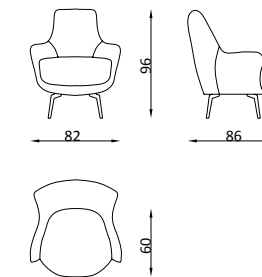

BENTLEY

Living Room

3'Lü / 3 Seater

2'Li / 2 Seater

Berjer / Armchair

Puf / Puff

Lenova 24 Overview

VIVRE