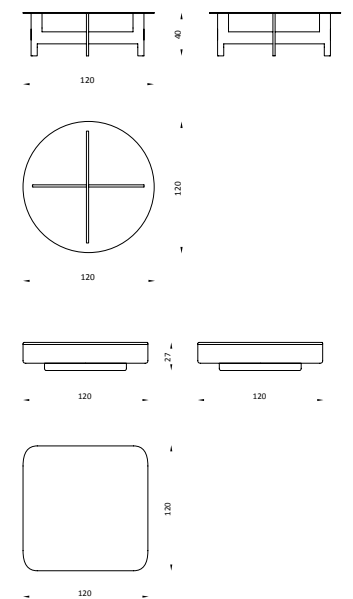

VOGUE

Living Room

4'Lü / 4 Seater

Berjer / Armchair

3'Lü / 3 Seater

Puf / Puff

Orta Sehpa / C. Table

VOGUE