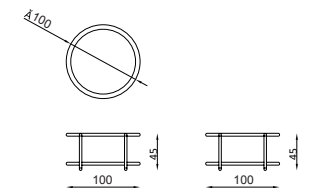

OSLO *brown*
Living Room

4'Lü / 3 Seater

Berjer / Armchair

3'Lü / 3 Seater

Puf / Puff

2'Li / 2 Seater

Orta Sehpa / C. Table

Yan Sehpa / Side Table