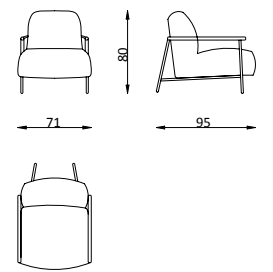

OSLO *brown*
Living Room

4'Lü / 3 Seater

Berjer / Armchair

3'Lü / 3 Seater

Puf / Puff

2'Li / 2 Seater

Orta Sehpa / C. Table

Yan Sehpa / Side Table