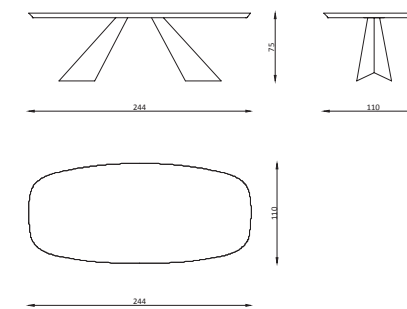

VOGUE

Dining Room

Konsol / Sideboard

Sandalye / Chair

Masa / Dining Table

Tv Ünitesi / TV Unit

Tv Ünitesi / TV Unit

Lenova 24 Overview