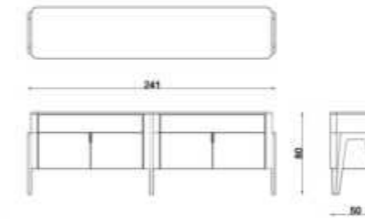

ASTANA

Dining Room

Konsol / Sideboard