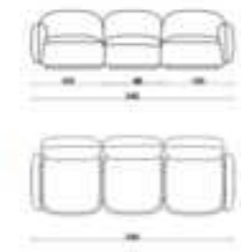

ASTANA

Living Room

4 Lü / 4 Seater

Berjer / Armchair

3 Lü / 3 Seater

Ara Sehpa / Inter Table

3 Lü / 3 Seater

Ara Modül / Inter Module