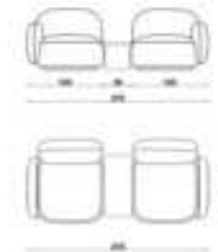

ASTANA

Living Room

4 Lü / 4 Seater

Berjer / Armchair

3 Lü / 3 Seater

Ara Sehpa / Inter Table

3 Lü / 3 Seater

Ara Modül / Inter Module