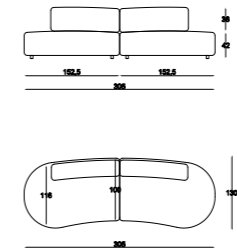

MAIBU

Living Room

3'lü / 3 Seater