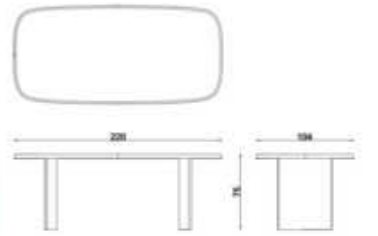

Masa / Dining Table