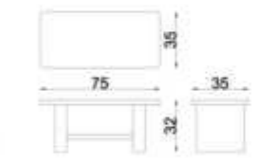

ASTANA

Living Room

4 Lü / 4 Seater

Berjer / Armchair

3 Lü / 3 Seater

Ara Sehpa / Inter Table

3 Lü / 3 Seater

Ara Modül / Inter Module