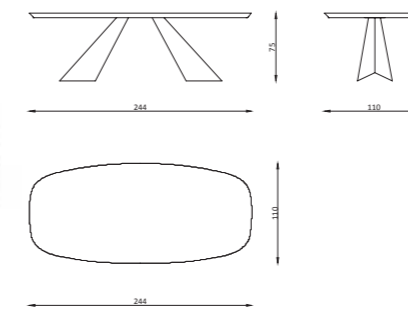

VOGUE

Dining Room

Konsol / Sideboard

Sandalye / Chair

Masa / Dining Table

Tv Ünitesi / TV Unit

Lenova 24 Overview

◆ **VOGUE**