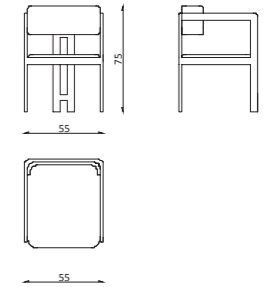

VOGUE

Dining Room

Konsol / Sideboard

Sandalye / Chair

Masa / Dining Table

Tv Ünitesi / TV Unit

Lenova 24 Overview

◆ **VOGUE**