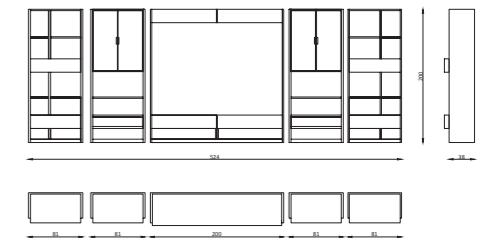

VOGUE

Dining Room

Konsol / Sideboard

Sandalye / Chair

Masa / Dining Table

Tv Ünitesi / TV Unit

Lenova 24 Overview

◆ **VOGUE**