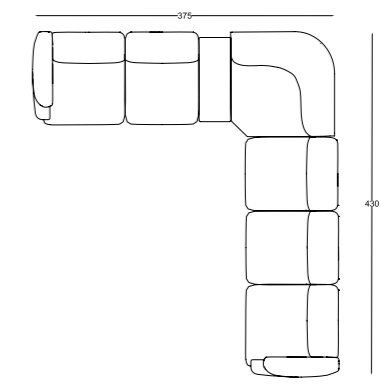

Lenova 25 Overview

LUNA
Corner Set

Köşe / Corner