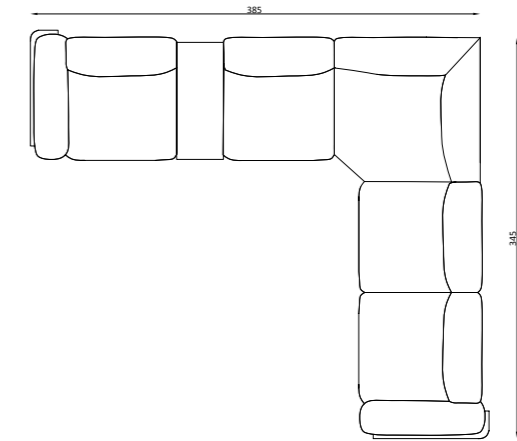

Lenova 25 Overview

VOGUE
Corner Set

Köşe / Corner