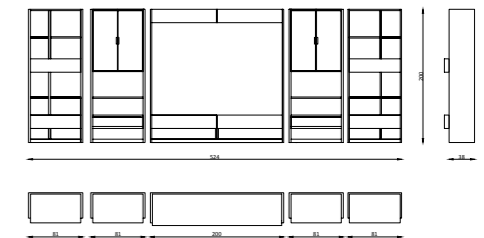

VOGUE

Dining Room

Konsol / Sideboard

Sandalye / Chair

Masa / Dining Table

Tv Ünitesi / TV Unit

Lenova 25 Overview

◆ **VOGUE**