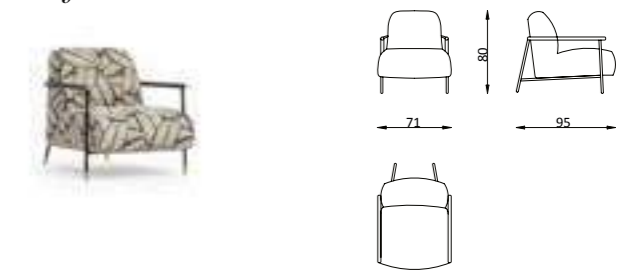

OSLO

Living Room

4'Lü / 3 Seater

Berjer / Armchair

3'Lü / 3 Seater

Puf / Puff

2'Li / 2 Seater

Orta Sehpa / C. Table