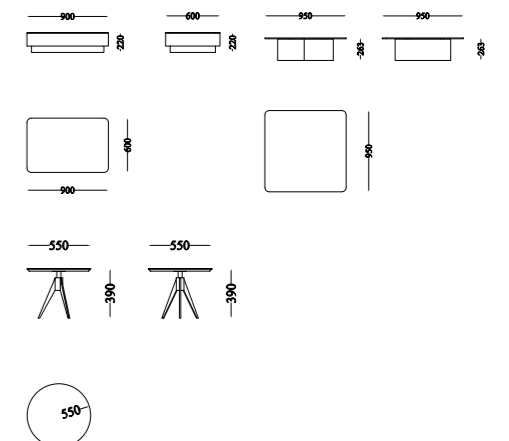

WILA

Living Room

4'Lü / 4 Seater

3'Lü / 3 Seater

Berjer / Armchair

Koltuk Ara Sehpa / Box Table

Orta Sehpa / C. Table

ARMIS