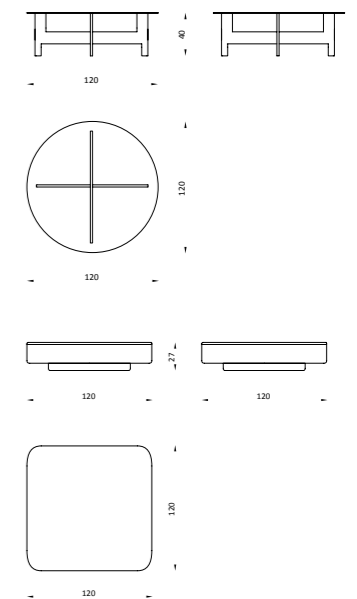

VOGUE

Living Room

4'Lü / 4 Seater

Berjer / Armchair

3'Lü / 3 Seater

Puf / Puff

Orta Sehpa / C. Table

VOGUE