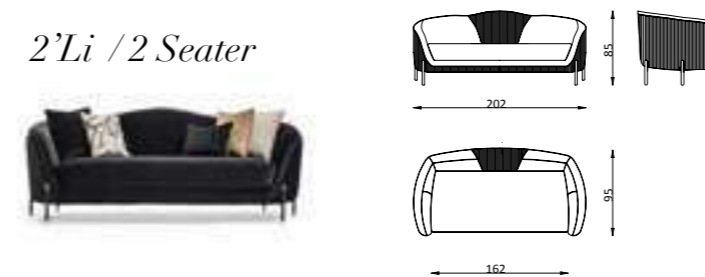

OSLO

Living Room

4'Lü / 3 Seater

Berjer / Armchair

3'Lü / 3 Seater

Puf / Puff

2'Li / 2 Seater

Orta Sehpa / C. Table