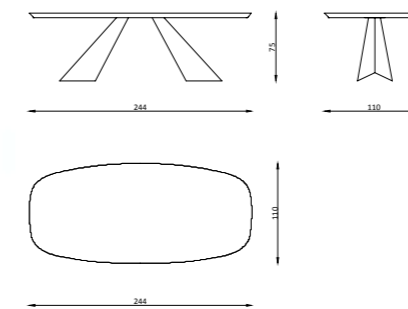

VOGUE

Dining Room

Konsol / Sideboard

Sandalye / Chair

Masa / Dining Table

Tv Ünitesi / TV Unit

Lenova 25 Overview

◆ **VOGUE**