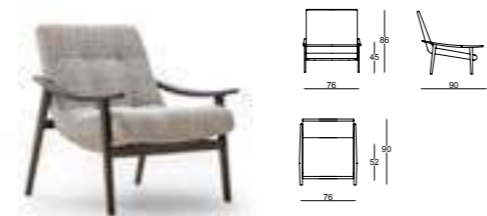

LUNA

Living Room

4'Lü / 4 Seater

3'Lü / 3 Seater

3'Lü / 3 Seater Sofa with Middle Table

Berjer / Armchair

Koltuk Ara Sehpa / Box Table

LUNA