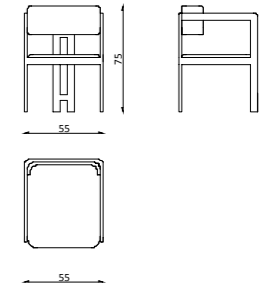

VOGUE

Dining Room

Konsol / Sideboard

Sandalye / Chair

Masa / Dining Table

Tv Ünitesi / TV Unit

Lenova 25 Overview

◆ **VOGUE**