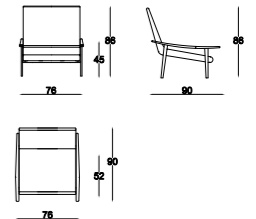

DOKU

Living Room

3'Lü / 3 Seater

Berjer / Armchair

Köşe / Corner

Kollu Modül / Arm Module

Relax Modül / Relax Module

ASTANA