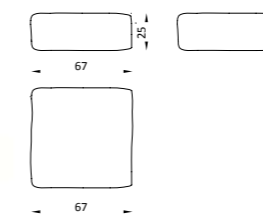

VOGUE

Living Room

4'Lü / 4 Seater

Berjer / Armchair

3'Lü / 3 Seater

Puf / Puff

Orta Sehpa / C. Table

VOGUE