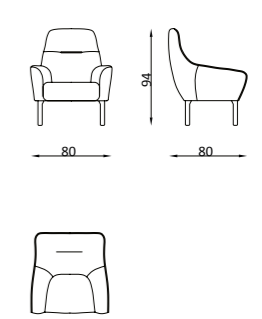

TORONTO

Living Room

4'Lü / 4 Seater

3'Lü / 3 Seater

2'Li / 2 Seater

Berjer / Armchair

Orta Sehpa / C. Table

OSLO