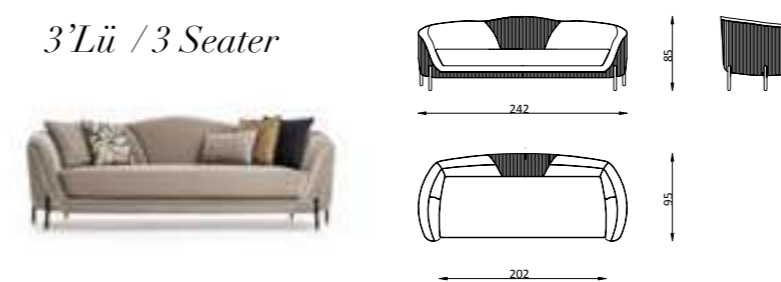

OSLO

Living Room

4'Lü / 3 Seater

Berjer / Armchair

3'Lü / 3 Seater

Puf / Puff

2'Li / 2 Seater

Orta Sehpa / C. Table