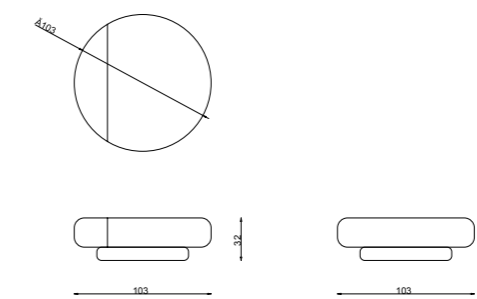

TORONTO

Living Room

4'Lü / 4 Seater

3'Lü / 3 Seater

2'Li / 2 Seater

Berjer / Armchair

Orta Sehpa / C. Table

OSLO