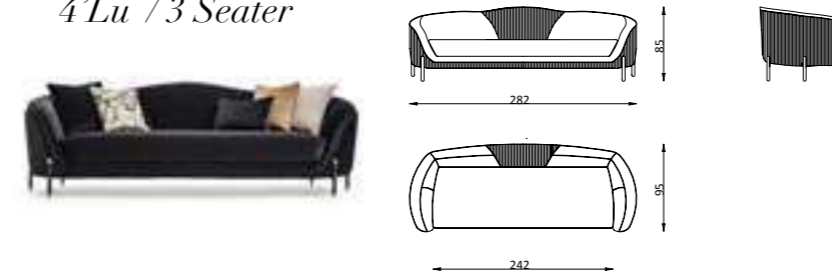

OSLO

Living Room

4'Lü / 3 Seater

Berjer / Armchair

3'Lü / 3 Seater

Puf / Puff

2'Li / 2 Seater

Orta Sehpa / C. Table