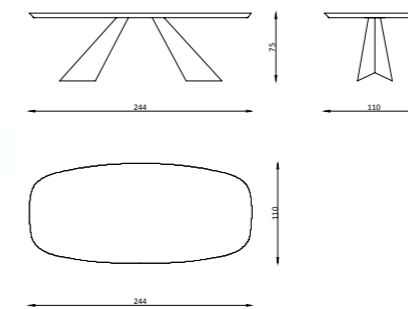

VOGUE

Dining Room

Konsol/Sideboard

Sandalye/Chair

Masa/Dining Table

Tv Ünitesi/TV Unit

Lenova 26 Overview

◆ **VOGUE**