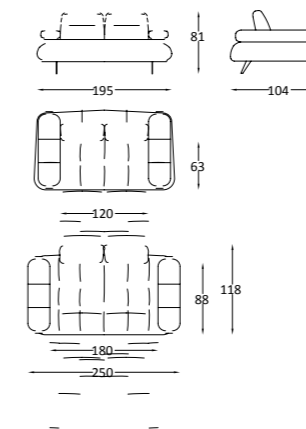

TORONTO

Living Room

4'Lü / 4 Seater

3'Lü / 3 Seater

2'Li / 2 Seater

Berjer / Armchair

Orta Sehpa / C. Table

Lenova 26 Overview