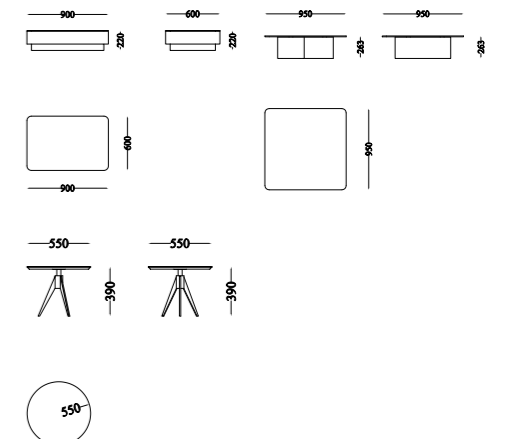

WILA

Living Room

4'Lü / 4 Seater

3'Lü / 3 Seater

Berjer / Armchair

Koltuk Ara Sehpa / Box Table

Orta Sehpa / C. Table

ARMIS