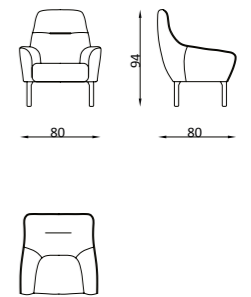

TORONTO

Living Room

4'Lü / 4 Seater

3'Lü / 3 Seater

2'Li / 2 Seater

Berjer / Armchair

Orta Sehpa / C. Table

Lenova 26 Overview