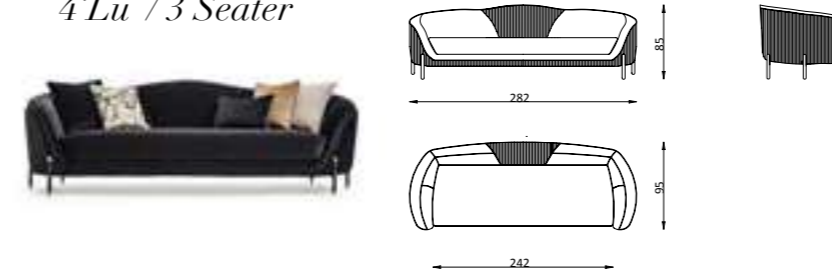

OSLO

Living Room

4'Lü / 3 Seater

Berjer / Armchair

3'Lü / 3 Seater

Puf / Puff

2'Li / 2 Seater

Orta Sehpa / C. Table