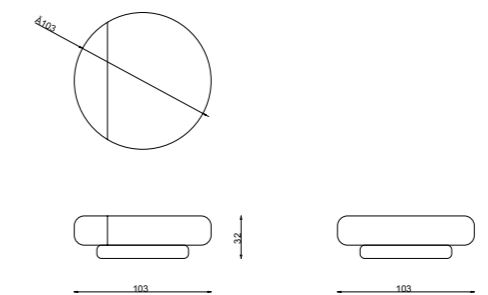

TORONTO

Living Room

4'Lü / 4 Seater

3'Lü / 3 Seater

2'Li / 2 Seater

Berjer / Armchair

Orta Sehpa / C. Table

Lenova 26 Overview