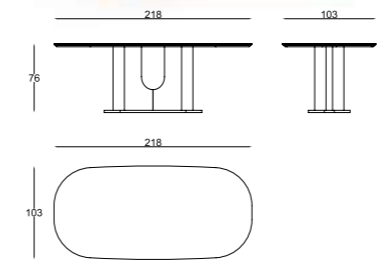

IUNA

Dining Room

Konsol / Sideboard

Sandalye / Chair

Masa / Dining Table

Tv Ünitesi / TV Unit

Lenova 26 Overview

LUNA