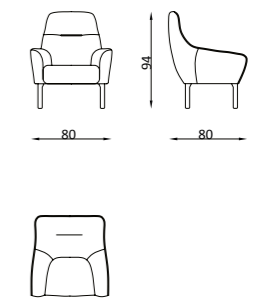

TORONTO

Living Room

4'Lü / 4 Seater

3'Lü / 3 Seater

2'Li / 2 Seater

Berjer / Armchair

Orta Sehpa / C. Table

Lenova 26 Overview