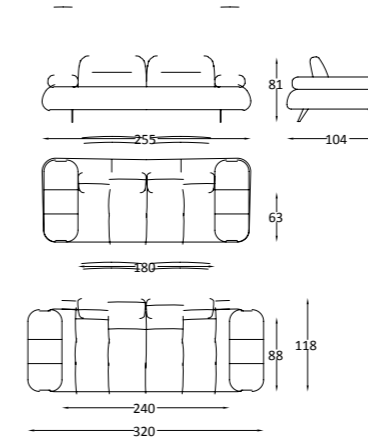

TORONTO

Living Room