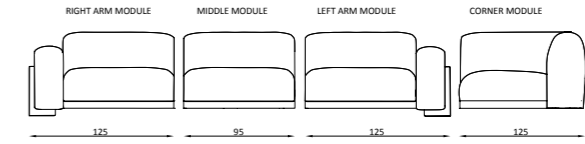

VOGUE

Corner Set

Köşe / Corner