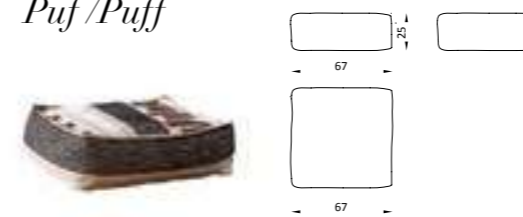

VOGUE

Living Room

4'Lü / 4 Seater

Berjer / Armchair

3'Lü / 3 Seater

Puf / Puff

Orta Sehpa / C. Table

VOGUE