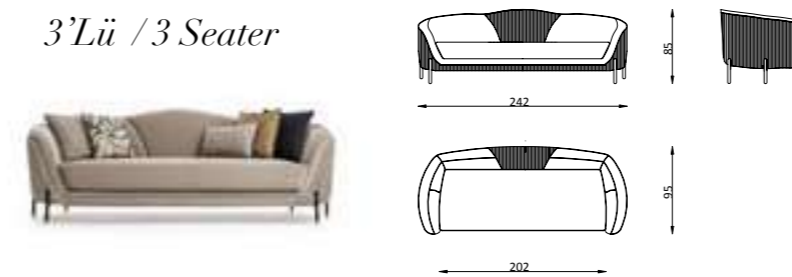

OSLO

Living Room

4'Lü / 3 Seater

Berjer / Armchair

3'Lü / 3 Seater

Puf / Puff

2'Li / 2 Seater

Orta Sehpa / C. Table