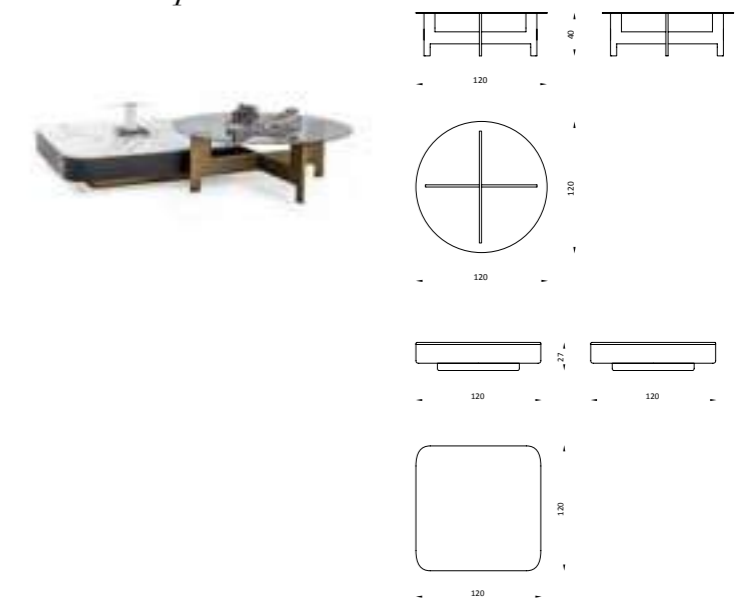

VOGUE

Living Room

4'Lü / 4 Seater

Berjer / Armchair

3'Lü / 3 Seater

Puf / Puff

Orta Sehpa / C. Table

VOGUE