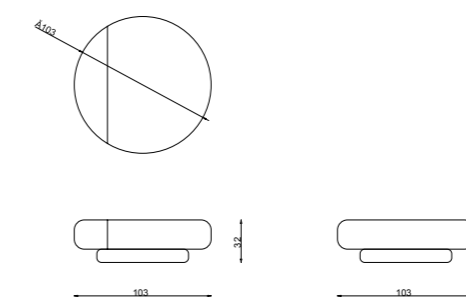

TORONTO

Living Room

4'Lü / 4 Seater

3'Lü / 3 Seater

2'Li / 2 Seater

Berjer / Armchair

Orta Sehpa / C. Table

Lenova 26 Overview