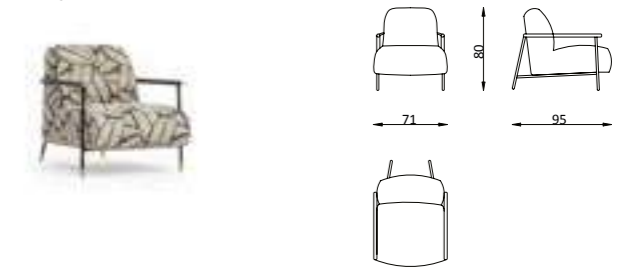

OSLO

Living Room

4'Lü / 3 Seater

Berjer / Armchair

3'Lü / 3 Seater

Puf / Puff

2'Li / 2 Seater

Orta Sehpa / C. Table