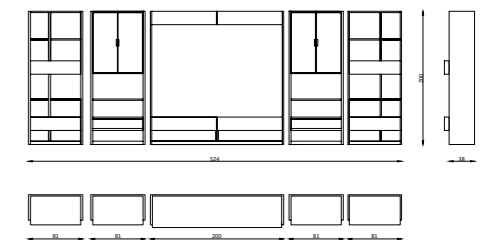

VOGUE

Dining Room

Konsol/Sideboard

Sandalye/Chair

Masa/Dining Table

Tv Ünitesi/TV Unit

Lenova 26 Overview

◆ **VOGUE**