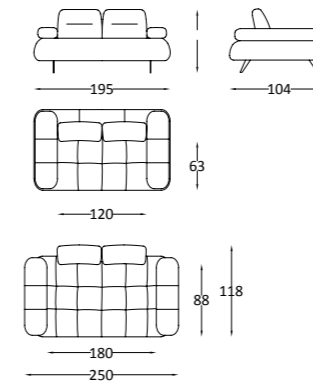

TORONTO

Living Room

4'Lü / 4 Seater

3'Lü / 3 Seater

2'Li / 2 Seater

Berjer / Armchair

Orta Sehpa / C. Table

Lenova 26 Overview