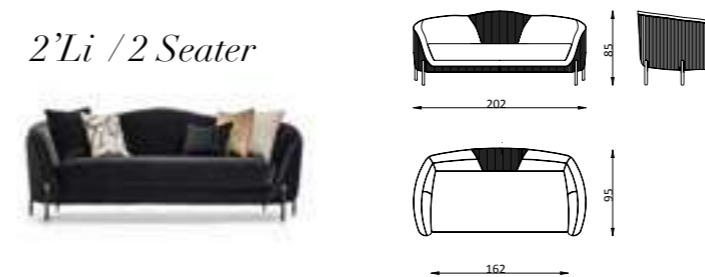

OSLO

Living Room

4'Lü / 3 Seater

Berjer / Armchair

3'Lü / 3 Seater

Puf / Puff

2'Li / 2 Seater

Orta Sehpa / C. Table